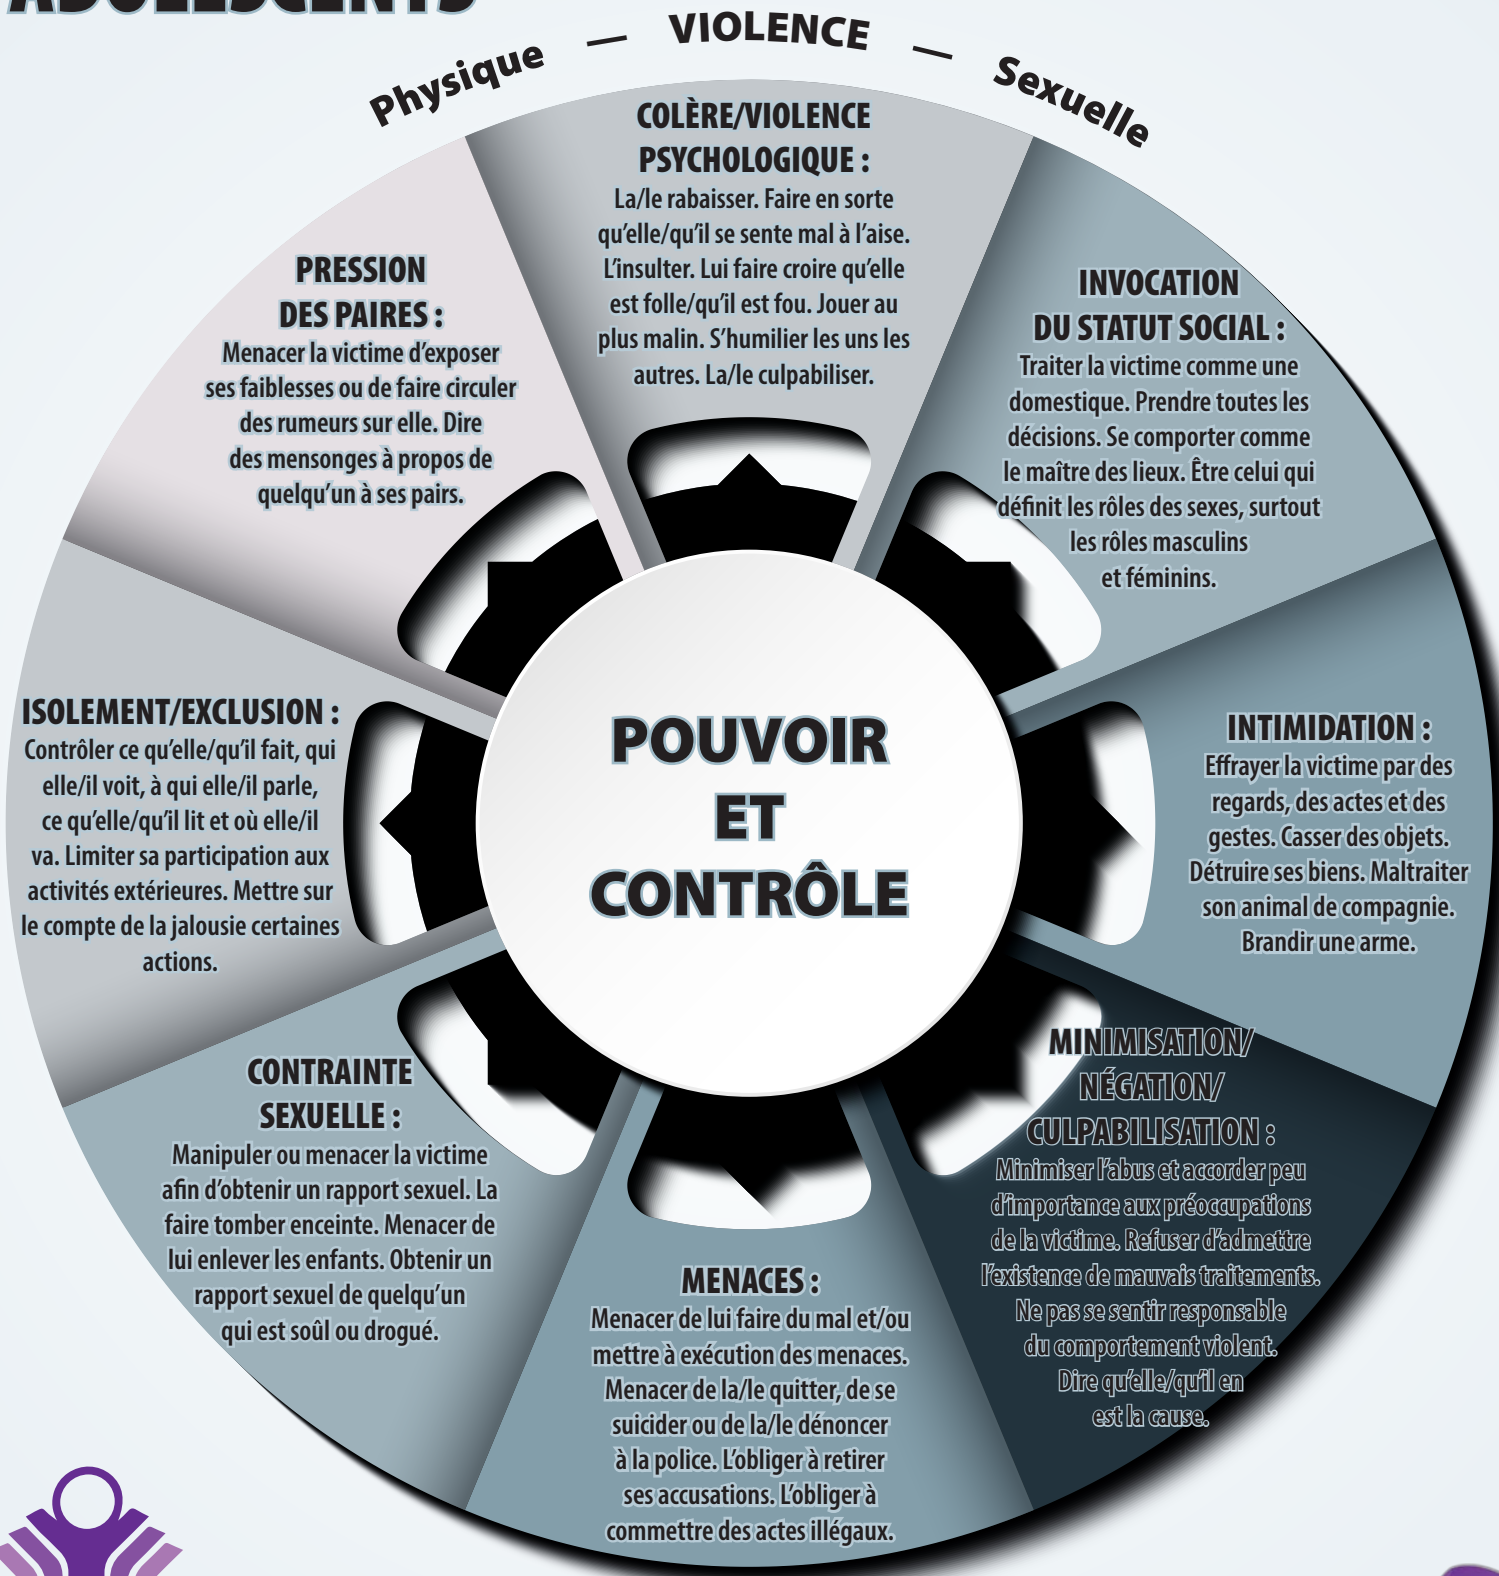

# ROUE DU POUVOIR ET DU CONTRÔLE DES ADOLESCENTS

# ROUE DE L'ÉGALITÉ

PRINCE EDWARD ISLAND  
ADVISORY COUNCIL ON THE STATUS OF WOMEN  
CONSEIL CONSULTATIF SUR LA SITUATION DE LA FEMME DE  
L'ÎLE-DU-PRINCE-ÉDOUARD

Campagne du  
ruban violet  
contre la violence