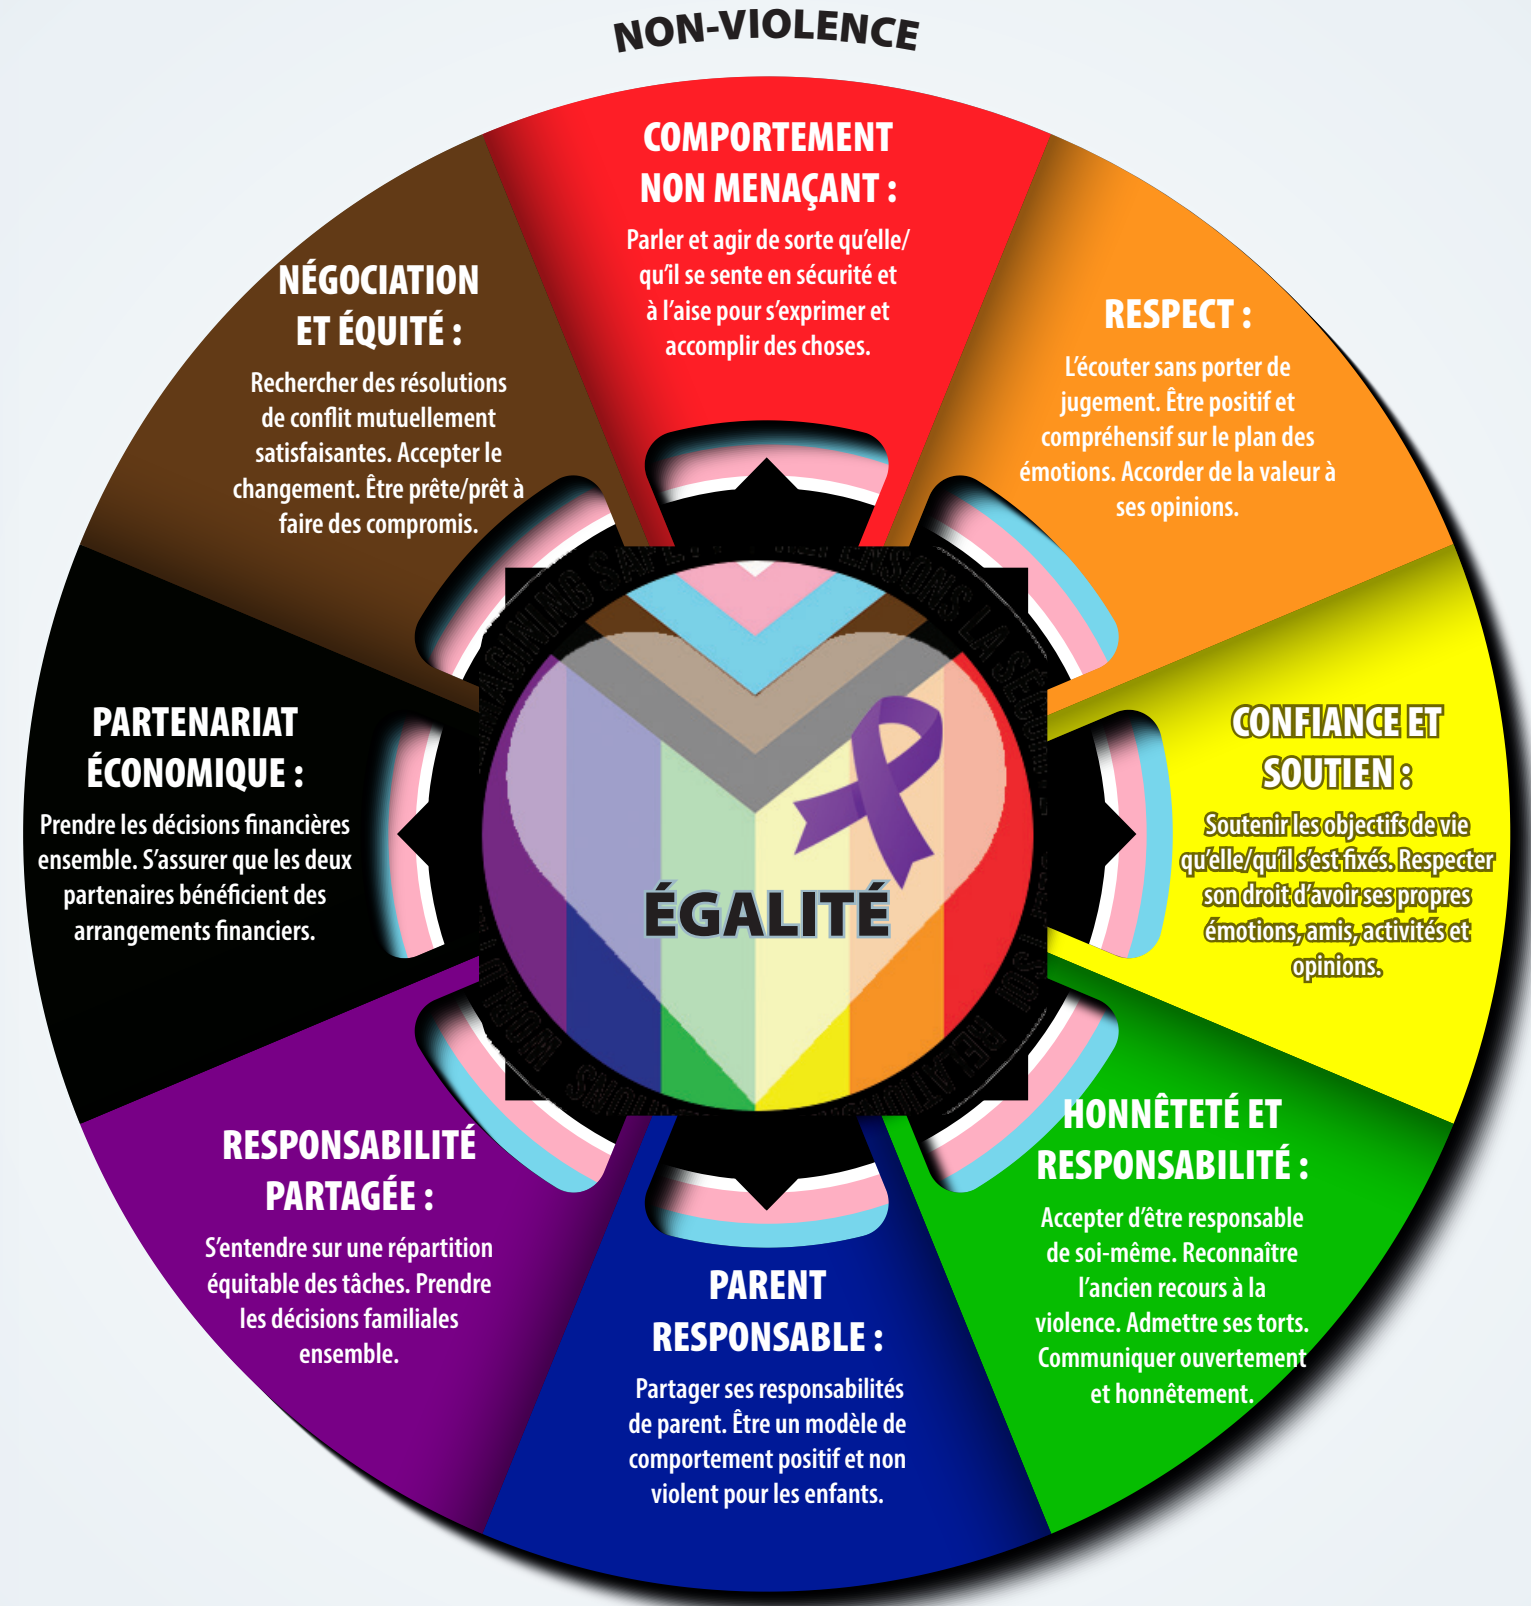

# ROUE DU POUVOIR ET DU CONTRÔLE DES ADOLESCENTS

# ROUE DE L'ÉGALITÉ

PRINCE EDWARD ISLAND  
ADVISORY COUNCIL ON THE STATUS OF WOMEN  
CONSEIL CONSULTATIF SUR LA SITUATION DE LA FEMME DE  
L'ÎLE-DU-PRINCE-ÉDOUARD

Campagne du  
ruban violet  
contre la violence