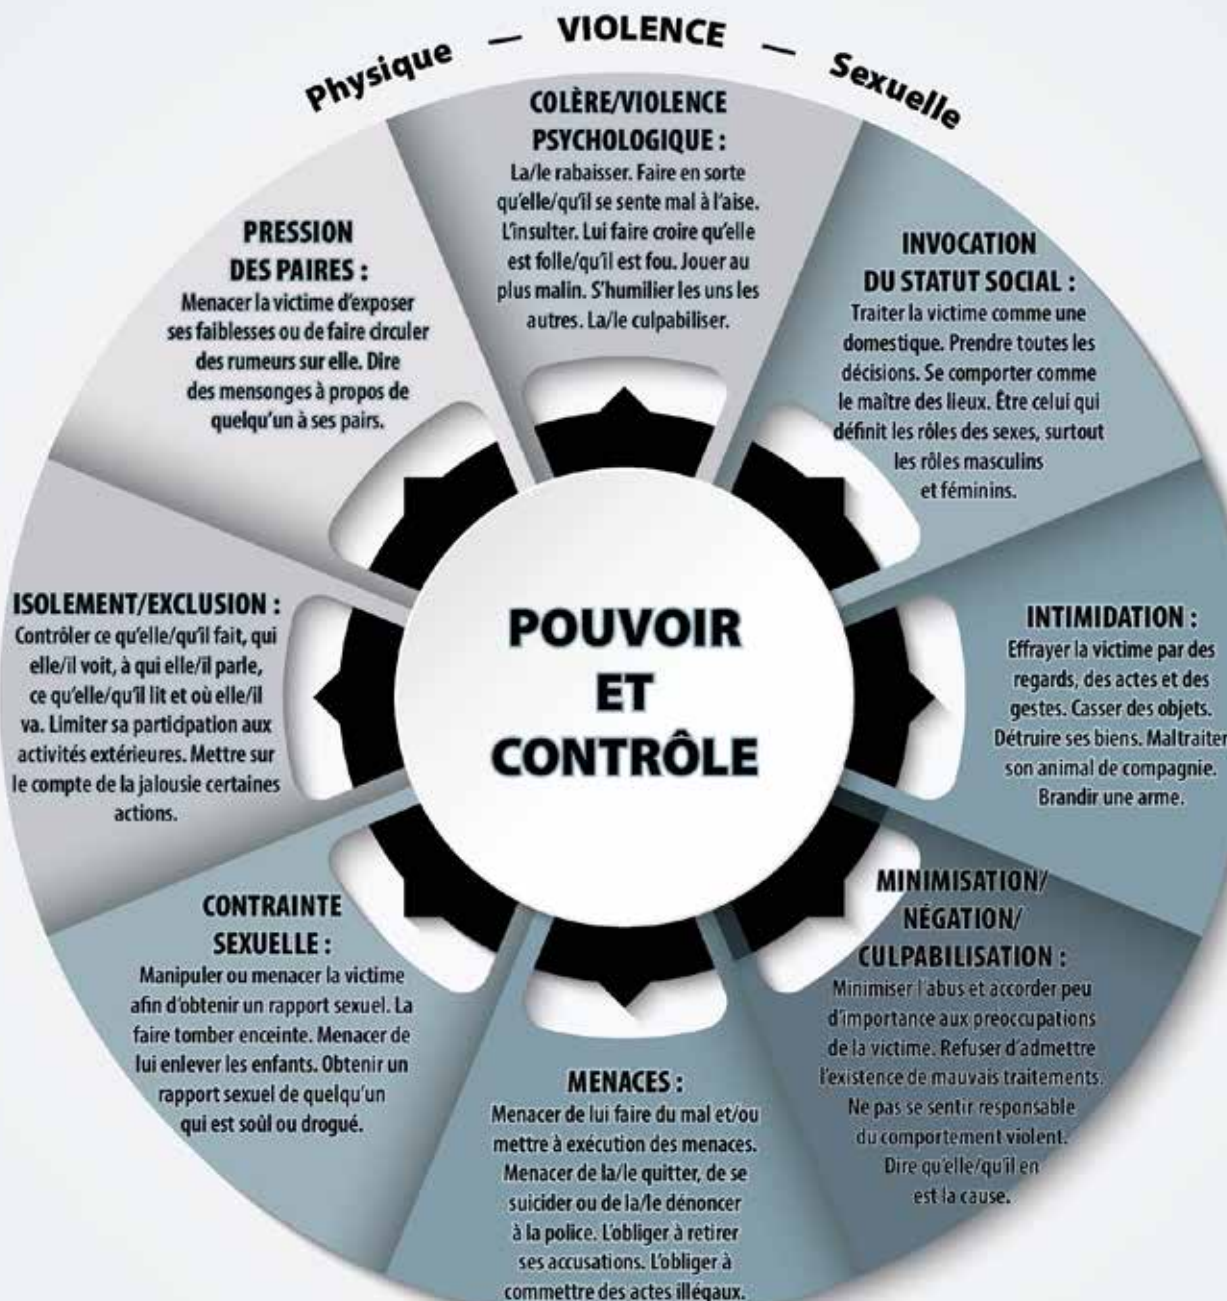

ROUE DU POUVOIR ET DU CONTRÔLE DES ADOLESCENTS

Besoin d'aide?

Jeunessejecoute.ca : 1-800-668-6868 | Texte PARLER au 686868

Centre d'aide aux victimes de viol et d'agression sexuelle : 902-566-1864

Services aux victimes : Charlottetown 902-368-4582, Summerside 902-888-8218