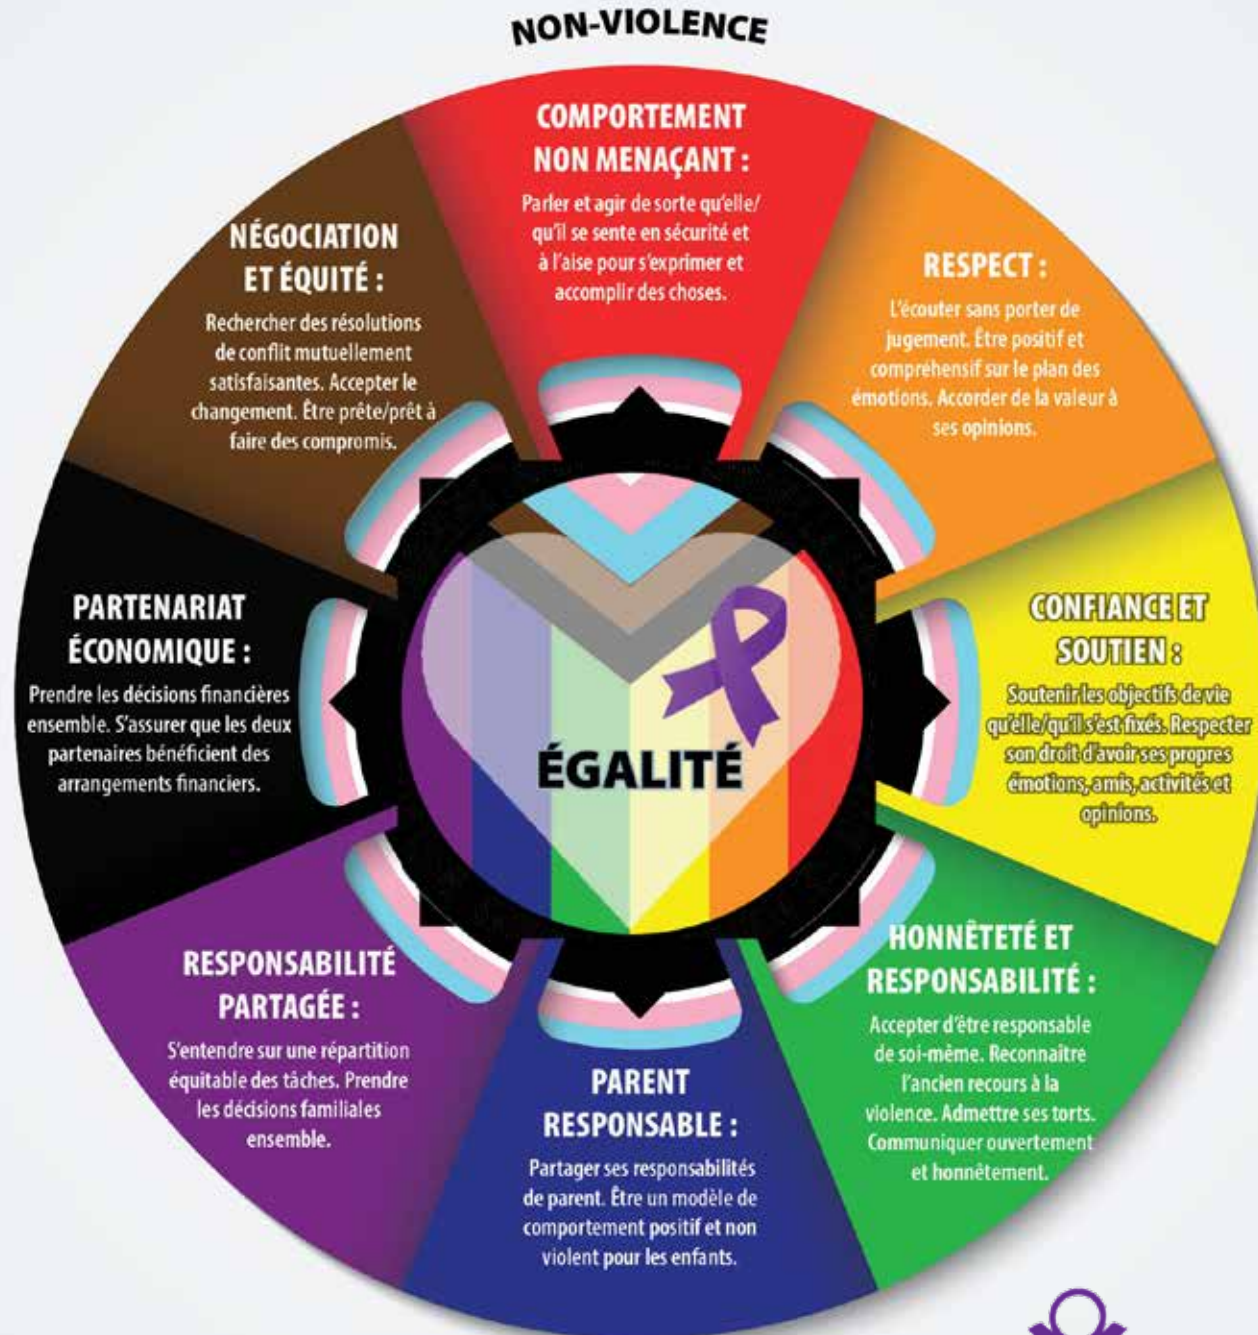

# ROUE DE L'ÉGALITÉ

Conçu et traduit en partant du projet suivant :  
Domestic Abuse Intervention Project  
202 East Superior Street, Duluth, MN 55802  
ÉTATS-UNIS

PRINCE EDWARD ISLAND  
ADVISORY COUNCIL ON THE STATUS OF WOMEN  
CONSEIL CONSULTATIF SUR LA SITUATION DE LA FEMME DE  
L'ÎLE-DU-PRINCE-ÉDOUARD